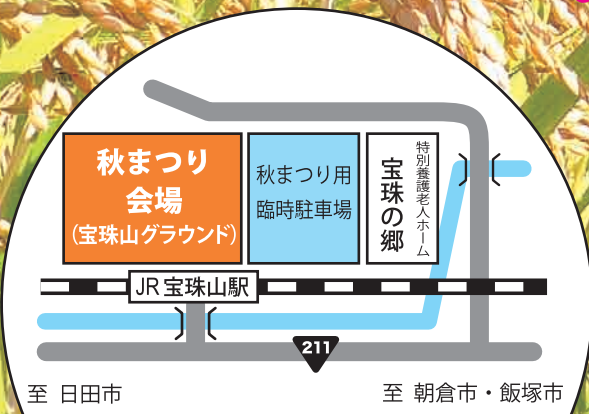

## 11月4日(日)

午前10時～午後3時

会場：宝珠山グラウンド

東峰村公認キャラクター「とほっぴ」

癒しの里の東峰村。  
その自然に抱かれて  
見る、食べる、参加する  
ゆったい過ぎせる秋の二日

ちびっ子プロレス教室

「九州ば元気にするバイ!!」を合言葉に東峰村に九州プロレスがやって来ます。ちびっ子プロレス教室もあるよ。

●開催時間 13:30～14:45

飲酒運転は絶対しない！させない！許さない！見逃さない！

筑前あさくら産黒毛和牛コーナーのお肉は、お一人様3パックまで（小学生以上に限ります。）

お問い合わせ先 東峰村役場 農林観光課 TEL：0946-72-2313 HP：http://vill.toho-info.com/